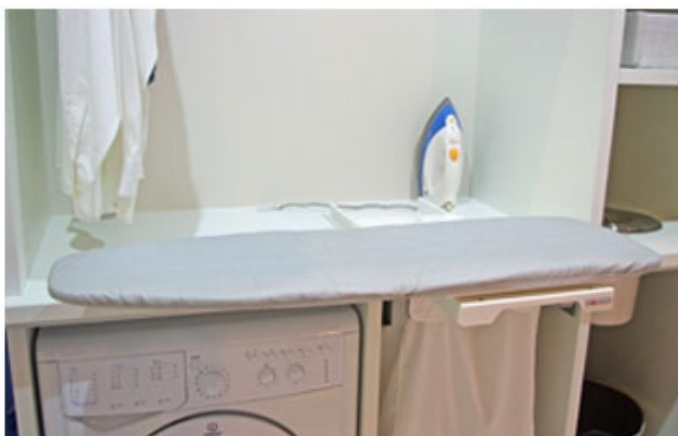

interior
armario
con
accesorios
para
lavandería

accesorio
porta
detergentes

carro
metálico
extraíble

cesto
de
ropa

extraíble
con
freno

detalle
accesorio
tabla
de
planchar
integrada
en el
armario.

tabla
de
planchar
plegable,
extraíble
y ...

...
giratoria
hacia
ambos
lados.

diferentes
opciones
de guardar
la tabla
de planchar.

taponés
de
plástico
blanco
para
la
correcta
terminación
del
mecanizado

detalle
pasacables
plástico blanco

cubo
integrado
con
tapa